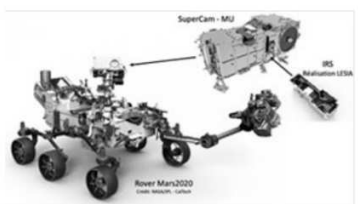

ケージシステム 始めました

シグマ光機HPよりご確認ください！⇒

Check!!

<最先端事例への取り組み>

火星探査機ローバー「Perseverance」 ©LEISIAObservatoire de ParisPSL

©LEISIAObservatoire de ParisPSL

光格子時計 © 2015 齋取秀俊

光格子の模式図 © 2015 齋取秀俊