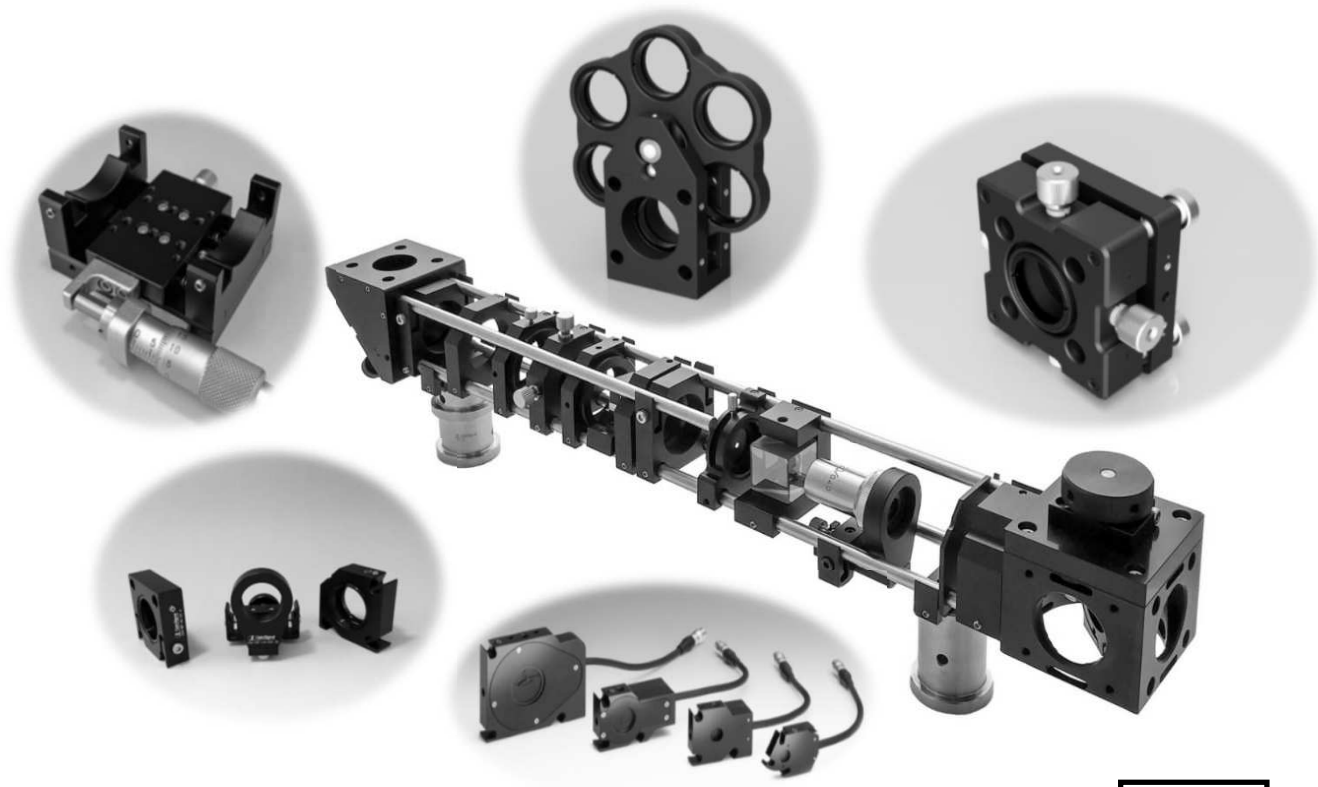

ケージシステム 始めました

シグマ光機HPよりご確認ください！⇒

Check!!

<最先端事例への取り組み>

火星探査機ローバー「Perseverance」 ©LEISIAObservatoire de ParisPSL

©LEISIAObservatoire de ParisPSL

光格子時計 © 2015 齋取秀俊

光格子の模式図 © 2015 齋取秀俊