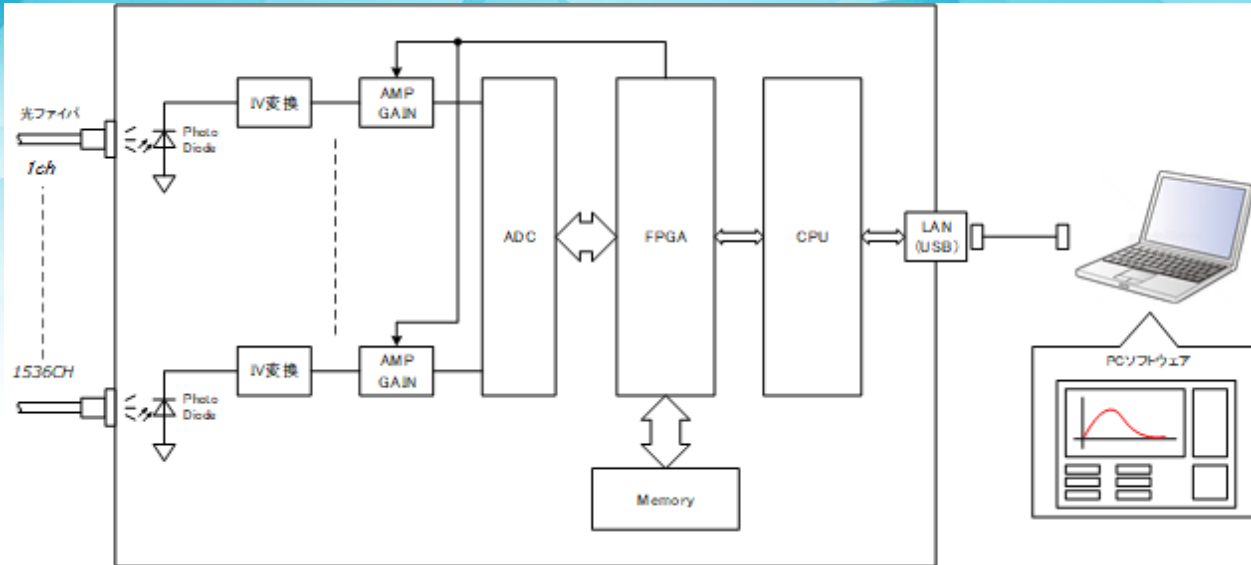

# 光ファイバ測定システム（128ch）

## QKG-128CH-ADC

### 概要

「光ファイバ測定システム（128ch）」は、光ファイバから照射される微小な光量を測定するシステムです。最大1MHzで、128ch同時サンプリングが可能です。

128chのシステムをラックに収納して、**チャンネル数を増やす**こともできます。  
※過去事例あり※

ぜひ、弊社技術Grまでお問合せください。

**QK** QUALITY&KINDNESS  
九州計測器株式会社

本社	福岡県福岡市博多区山王1-6-18
拠点案内	北九州(営)、大分(営)、熊本(営)、南九州(営)、長崎(出)
TEL	092-441-3200
FAX	092-441-3264